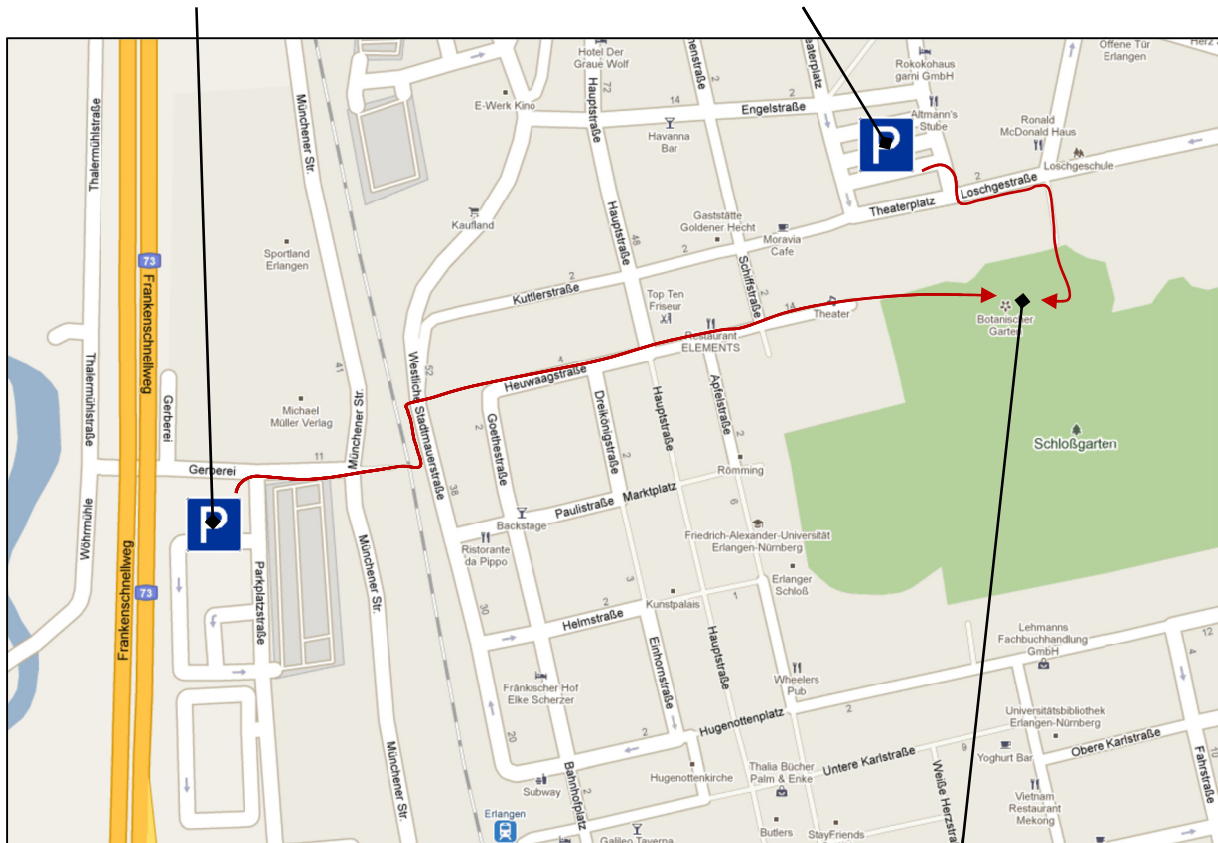

## Parkmöglichkeiten:

Großparkplatz, Parkfeld 4  
Preis: 0,25 € / 30 Minuten  
Tageskarte: 3,50 €  
Laufzeit zum Treffpunkt:  
etwa 10 Minuten

Parkplatz Theaterplatz  
Preis: 0,50 € / 30 Minuten  
keine Tageskarte  
Laufzeit zum Treffpunkt:  
etwa 2 Minuten

Karte von Google Maps

## Treffpunkt:

In der Mitte des Botanischen Gartens,  
vor den Gewächshäusern, 13:00 Uhr